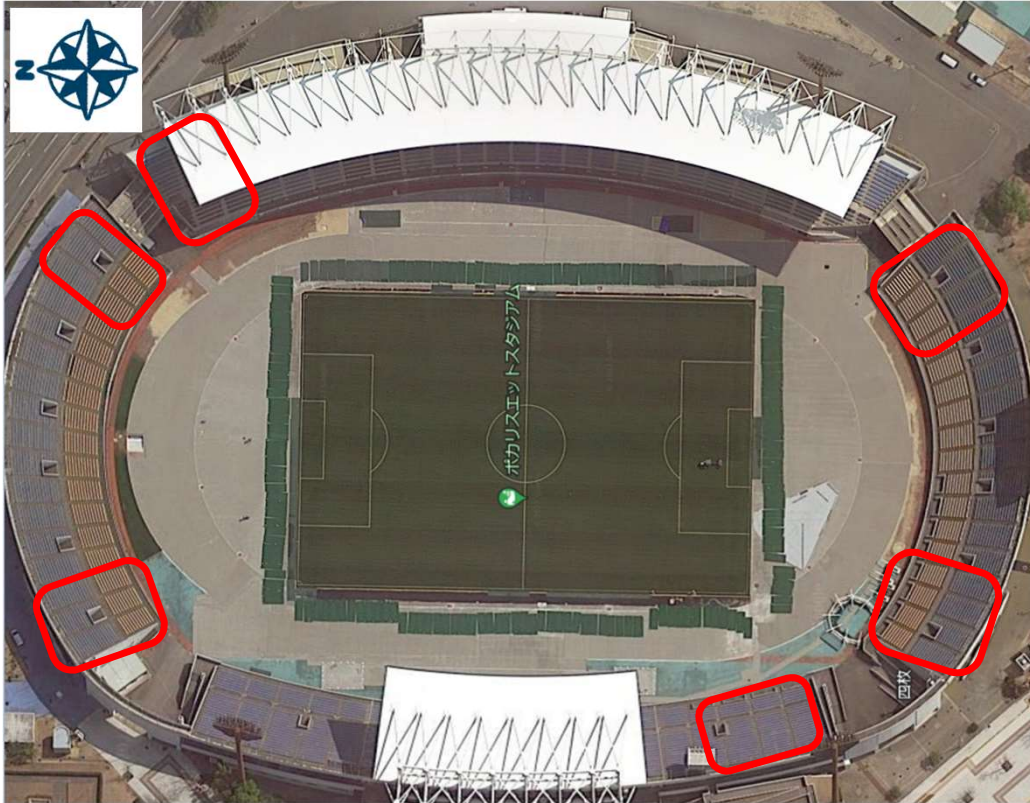

撮影禁止エリアについて

・・・撮影禁止エリア

撮影禁止エリア以外であっても撮影をする際には、次の撮影制限（撮影方向等）について遵守ください。

- ①トラック種目スタート時・準備動作中
→前方、後方からの撮影は不可
- ②走高跳
→正面（クリアランス動作）からの撮影は不可
- ③砲丸投
→競技者正面からの撮影は不可
- ④棒高跳、走幅跳、三段跳
→マット及び砂場後方からの撮影は不可

☆不審な行動をする方を見かけた場合は、お近くの競技役員にお声がけください