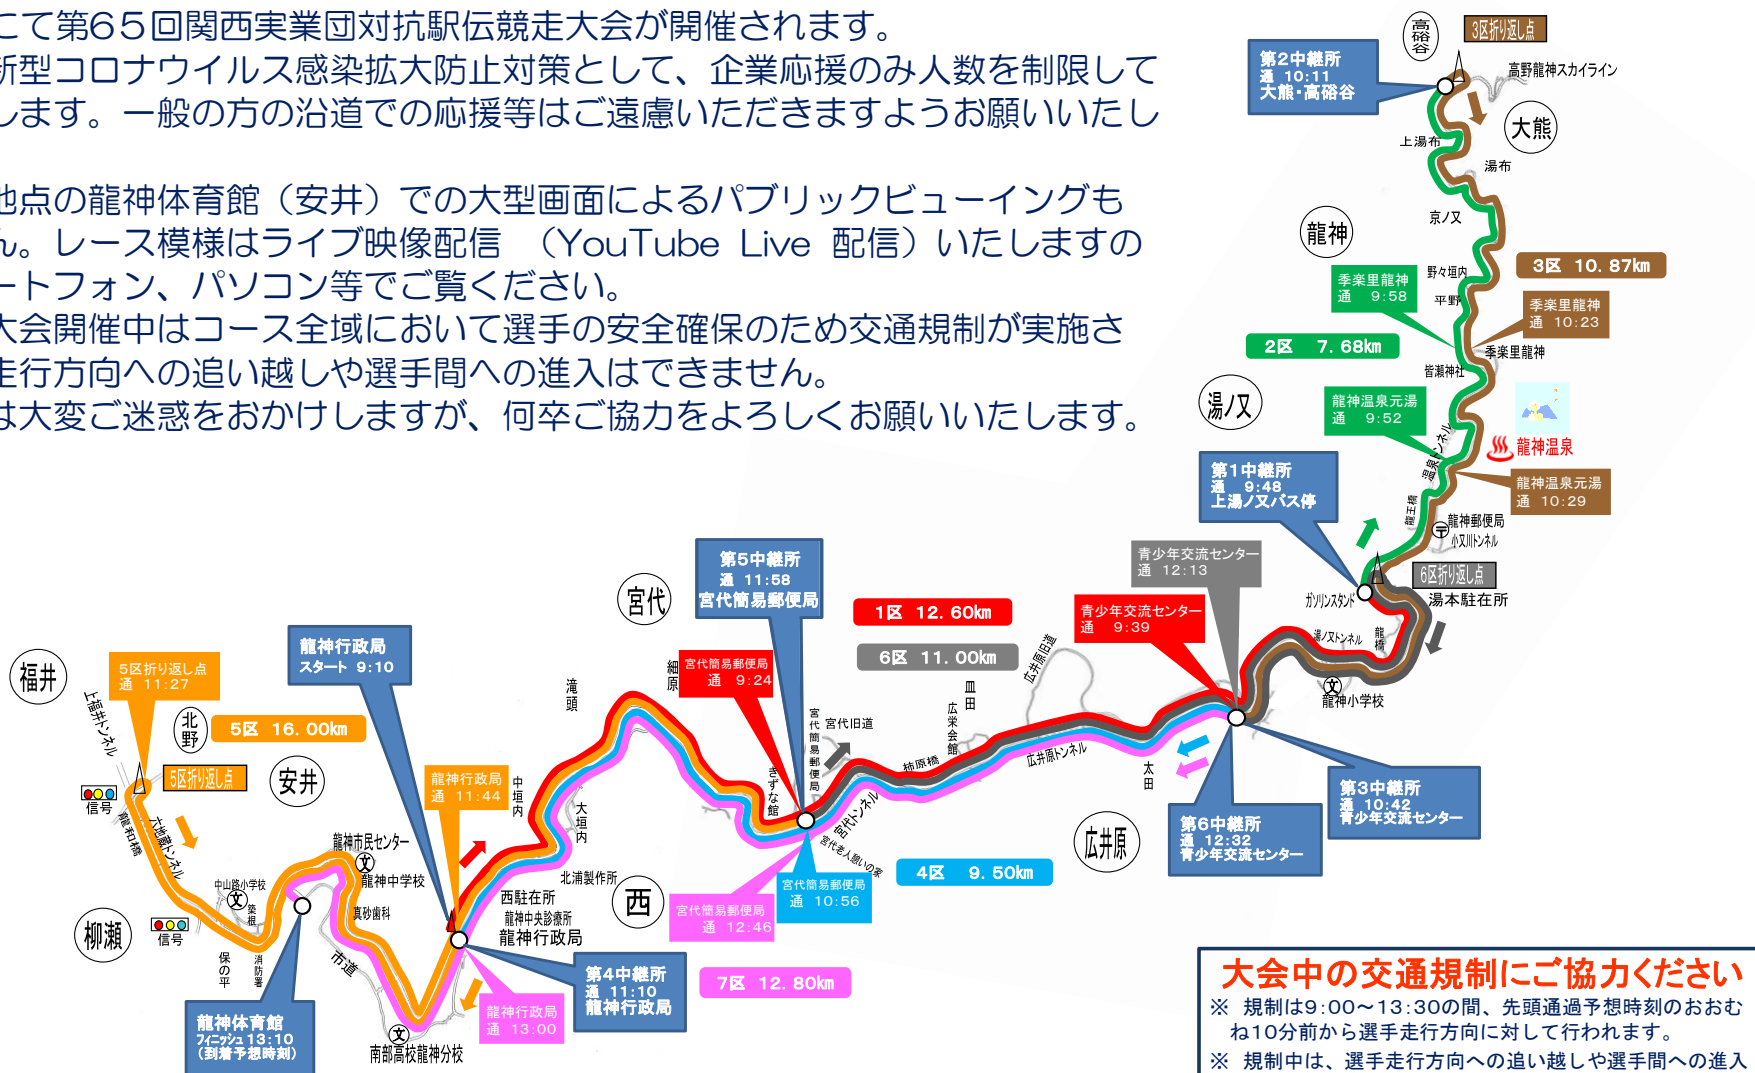

第65回関西実業団対抗駅伝競走大会 コースマップ

令和4年11月13日(日) 9:10 龍神行政局前スタート ~ 13:10頃 龍神体育館前ゴール(7区間80.45km)

龍神村にて第65回関西実業団対抗駅伝競走大会が開催されます。
今大会は新型コロナウイルス感染拡大防止対策として、企業応援のみ人数を制限して解禁いたします。一般の方の沿道での応援等のご遠慮いただきますようお願いいたします。

ゴール地点の龍神体育館(安井)での大型画面によるパブリックビューイングも行いません。レース模様はライブ映像配信 (YouTube Live 配信) いたしますので、スマートフォン、パソコン等でご覧ください。

また、大会開催中はコース全域において選手の安全確保のため交通規制が実施され、選手走行方向への追い越しや選手間への進入はできません。
皆様には大変ご迷惑をおかけしますが、何卒ご協力をよろしくお願いいたします。

※通過時刻は先頭走者通過予想時刻です
最終選手の通過時刻は、先頭より20分遅れが予想されます

大会中の交通規制にご協力ください
※ 規制は9:00~13:30の間、先頭通過予想時刻のおおむね10分前から選手走行方向に対して行われます。
※ 規制中は、選手走行方向への追い越しや選手間への進入はできません。
※ ゴール付近(龍神体育館前)につきましては、13:00~13:30頃まで進入禁止となります。

関西実業団対抗駅伝競走大会龍神村実行委員会・監修・田辺警察署