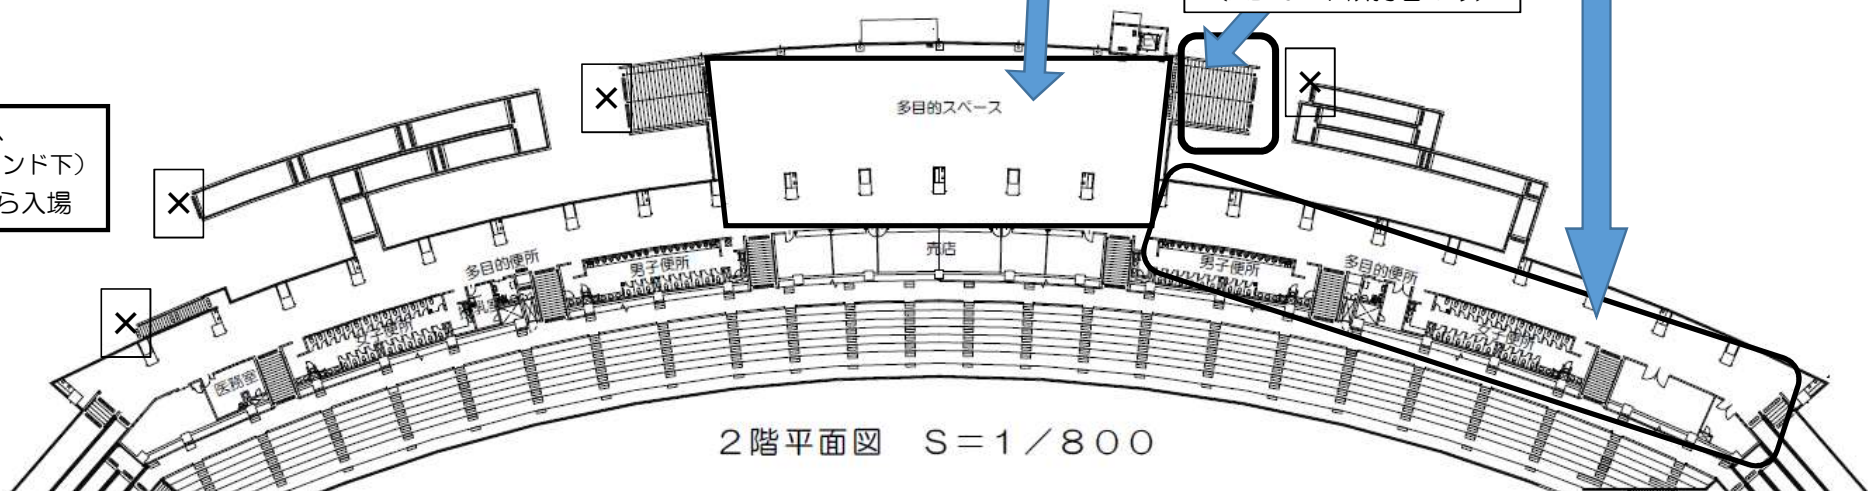

ポカリスエットスタジアム バックスタンド側 案内図

第二陸上競技場

× . . . 入場禁止

バックスタンドの入場口からは、
実業団のADカード所持者しか入れません。

実業団選手専用エリア
(待機場所利用可)

入場口
(ADカード所持者のみ)

招集所へ
(北側サイドスタンド下)
※競技場外から入場

2階平面図 S=1/800