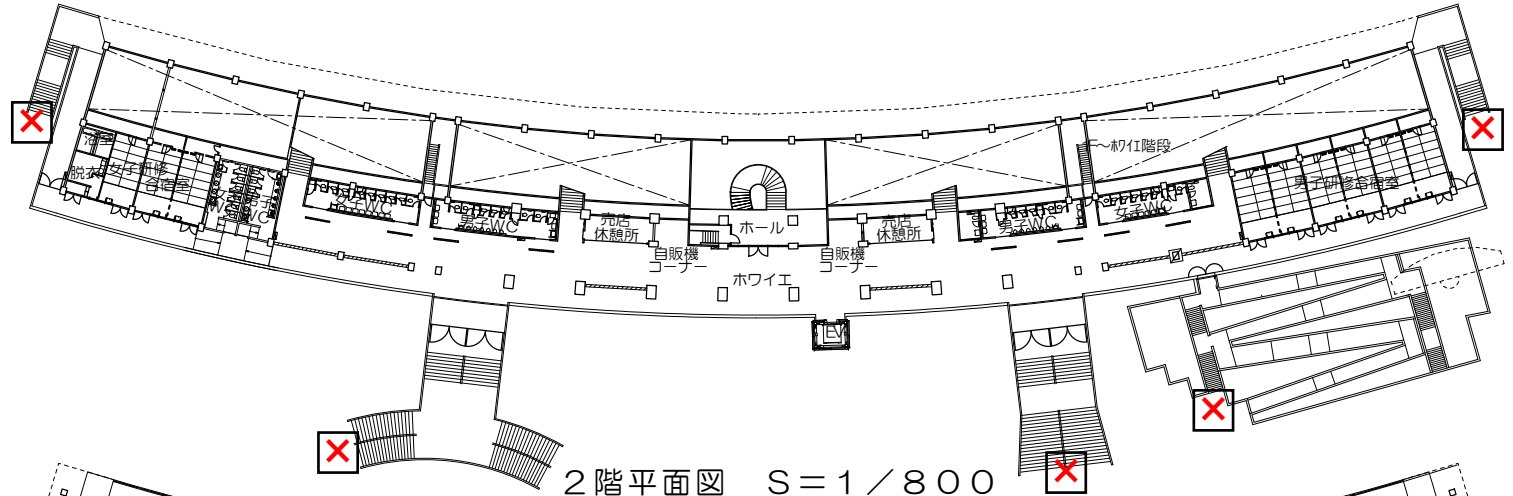

ポカリスエットスタジアム メインスタンド 案内図

×...入場禁止箇所

ADカード所持者以外
正面スタンド北側階段から
のみ入場してください。

- チーム受付
- 体調チェックシート提出&AD引き換え
- 観客受付

チケットブース

ADカード所持者・観客入場口