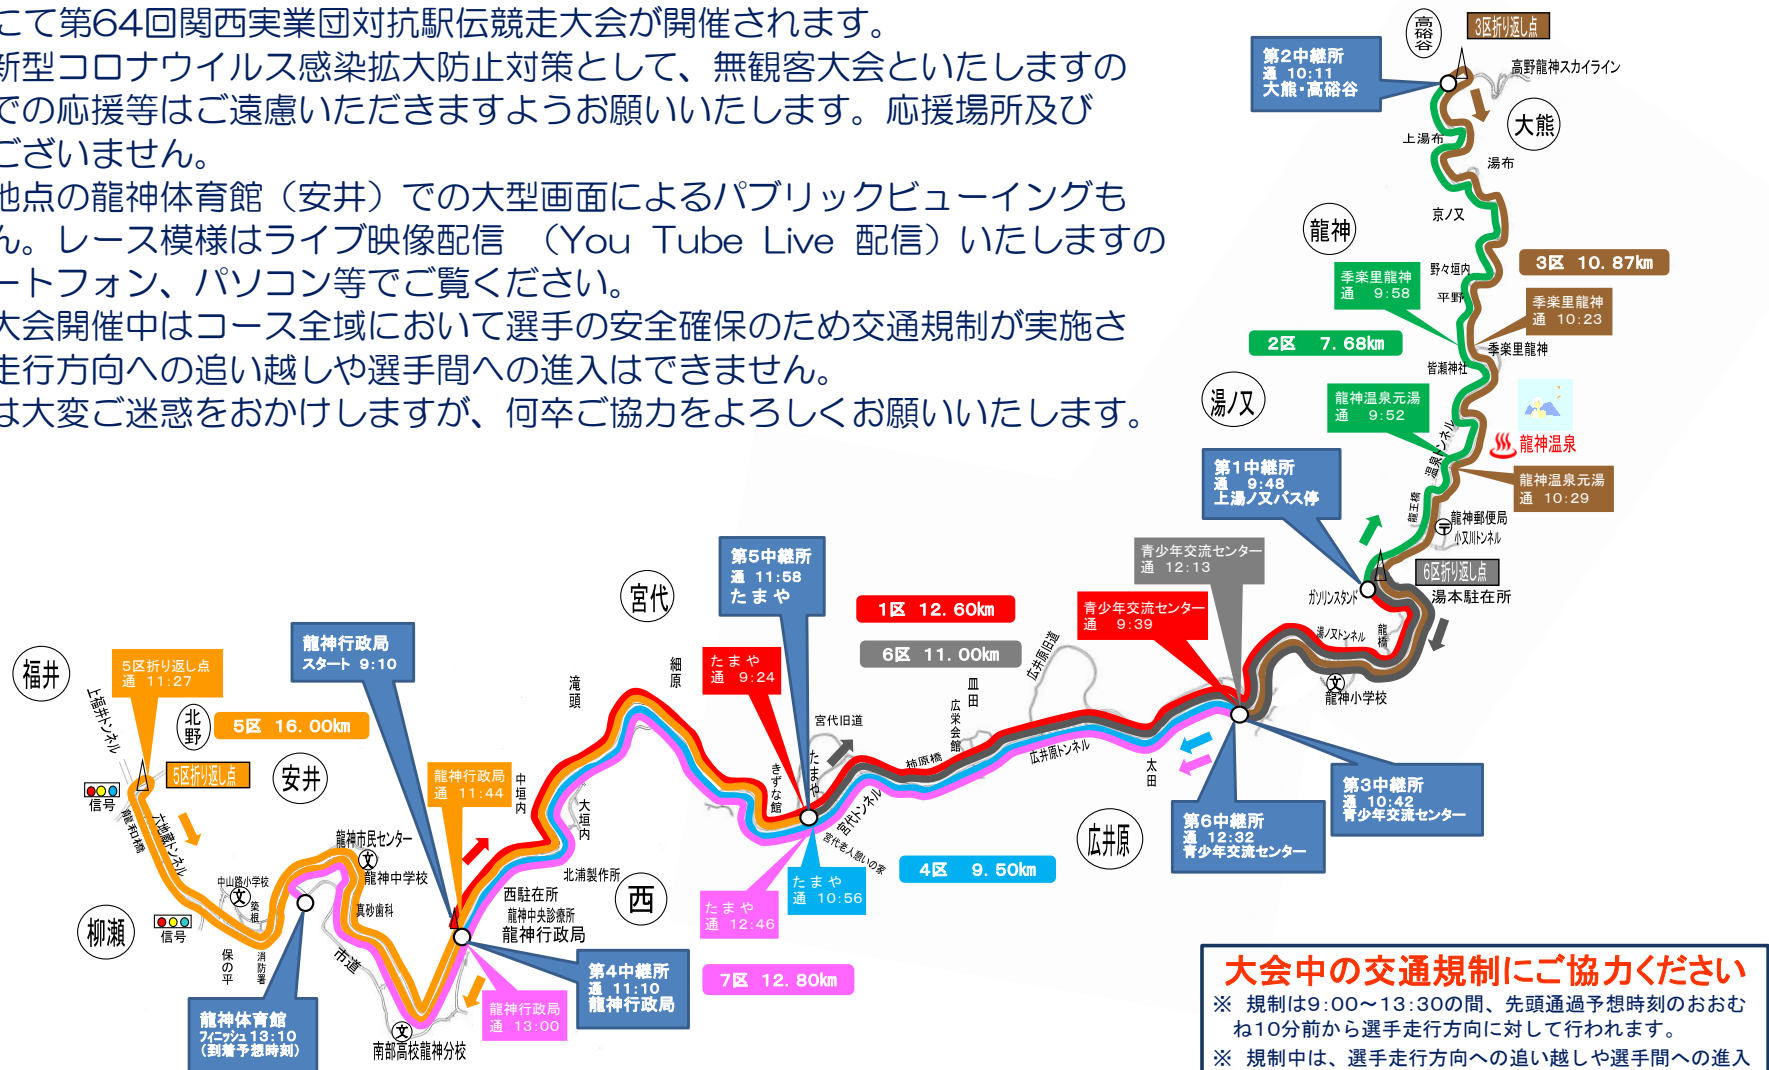

# 第64回関西実業団対抗駅伝競走大会 コースマップ<sup>o</sup>

令和3年11月14日(日) 9:10 龍神行政局前スタート ~ 13:05頃 龍神体育館前ゴール(7区間80.45km)

龍神村にて第64回関西実業団対抗駅伝競走大会が開催されます。  
今大会は新型コロナウイルス感染拡大防止対策として、無観客大会といたしますので、沿道での応援等のご遠慮いただきますようお願いいたします。応援場所及び駐車場はございません。

ゴール地点の龍神体育館(安井)での大型画面によるパブリックビューイングも行いません。レース模様はライブ映像配信(YouTube Live 配信)いたしますので、スマートフォン、パソコン等でご覧ください。

また、大会開催中はコース全域において選手の安全確保のため交通規制が実施され、選手走行方向への追い越しや選手間への進入はできません。  
皆様には大変ご迷惑をおかけしますが、何卒ご協力をよろしくお願いいたします。

※通過時刻は先頭走者通過予想時刻です  
最終選手の通過時刻は、先頭より20分遅れが予想されます

**大会中の交通規制にご協力ください**  
※ 規制は9:00~13:30の間、先頭通過予想時刻のおおむね10分前から選手走行方向に対して行われます。  
※ 規制中は、選手走行方向への追い越しや選手間への進入はできません。  
※ ゴール付近(龍神体育館前)につきましては、13:00~13:30頃まで進入禁止となります。

関西実業団対抗駅伝競走大会龍神村実行委員会・監修・田辺警察署