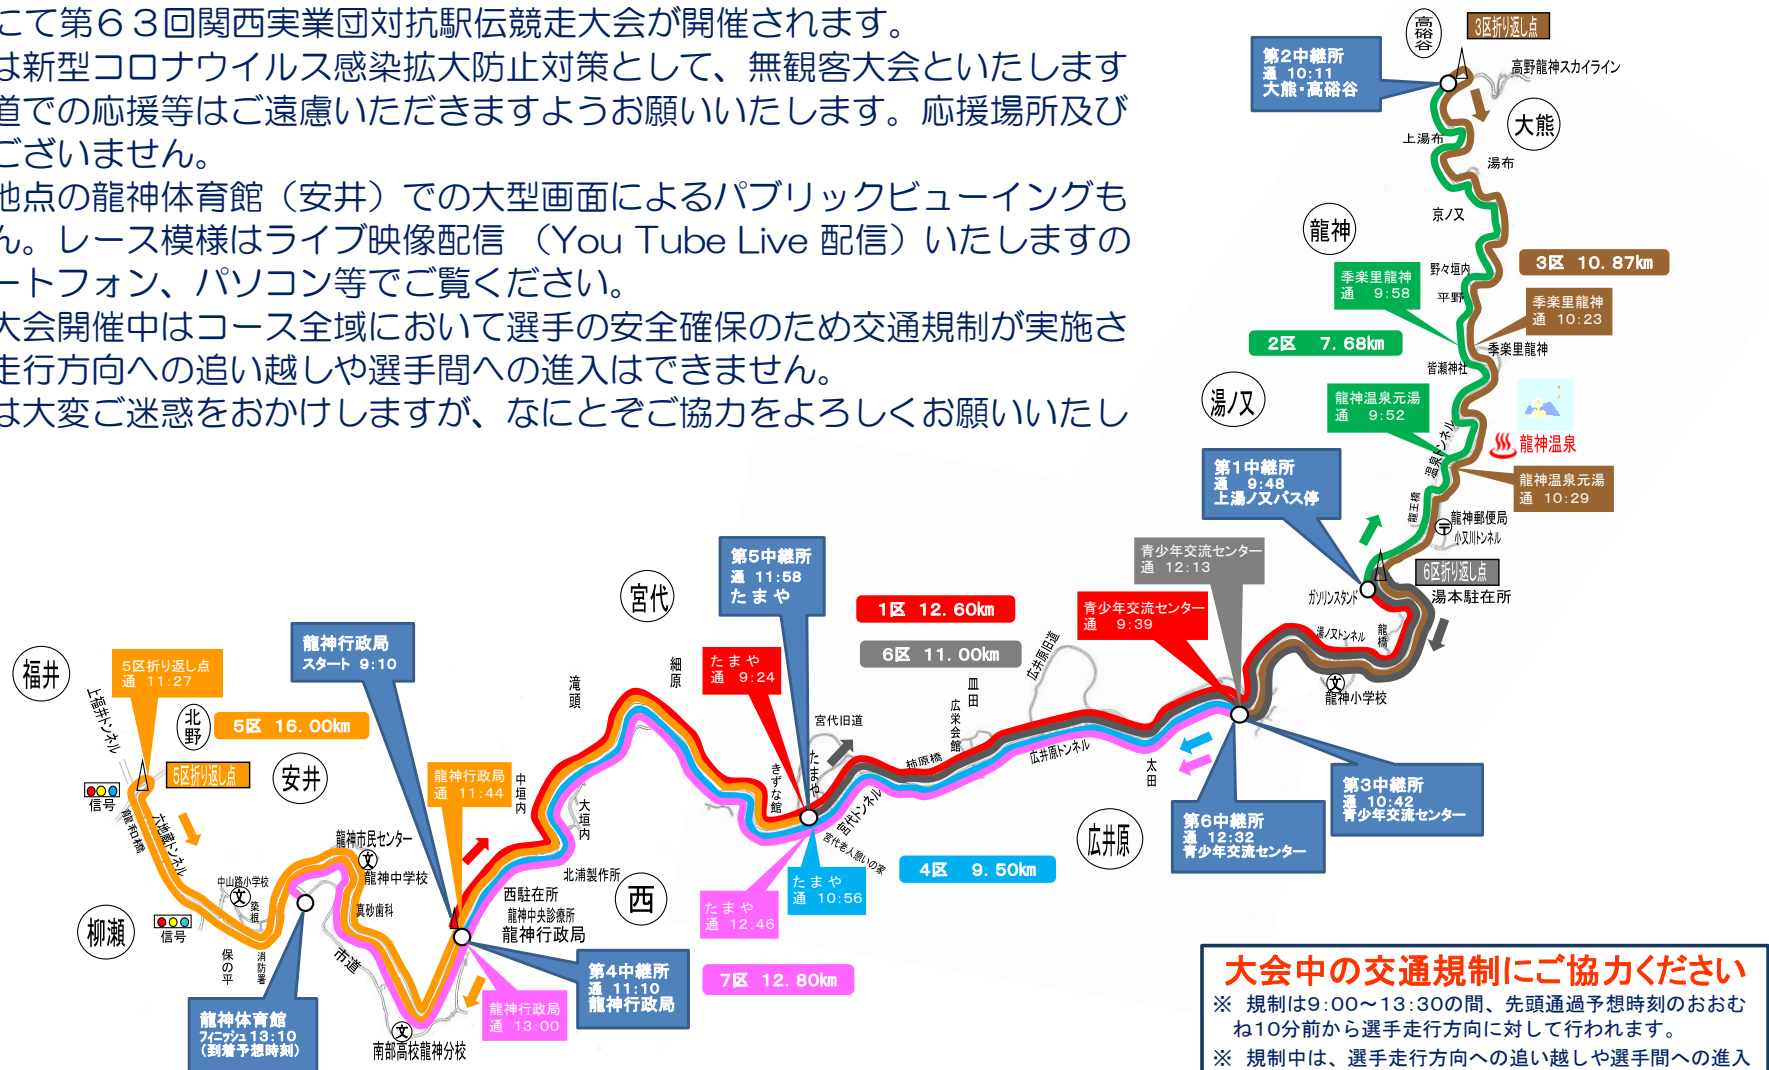

第63回関西実業団対抗駅伝競走大会 コースマップ⁰

令和2年11月15日(日) 9:10 龍神行政局前スタート ~ 13:10頃 龍神体育館前ゴール(7区間80.45km)

龍神村にて第63回関西実業団対抗駅伝競走大会が開催されます。

今大会は新型コロナウイルス感染拡大防止対策として、無観客大会といたしますので、沿道での応援等のご遠慮いただきますようお願いいたします。応援場所及び駐車場はございません。

ゴール地点の龍神体育館(安井)での大型画面によるパブリックビューイングも行いません。レース模様はライブ映像配信(YouTube Live 配信)いたしますので、スマートフォン、パソコン等でご覧ください。

また、大会開催中はコース全域において選手の安全確保のため交通規制が実施され、選手走行方向への追い越しや選手間への進入はできません。

皆様には大変ご迷惑をおかけしますが、なにとぞ協力をよろしくお願いいたします。

※通過時刻は先頭走者通過予想時刻です
最終選手の通過時刻は、先頭より20分遅れが予想されます

大会中の交通規制にご協力ください
※ 規制は9:00~13:30の間、先頭通過予想時刻のおおむね10分前から選手走行方向に対して行われます。
※ 規制中は、選手走行方向への追い越しや選手間への進入はできません。
※ ゴール付近(龍神体育館前)につきましては、13:00~13:30頃まで進入禁止となります。

関西実業団対抗駅伝競走大会龍神村実行委員会・監修・田辺警察署