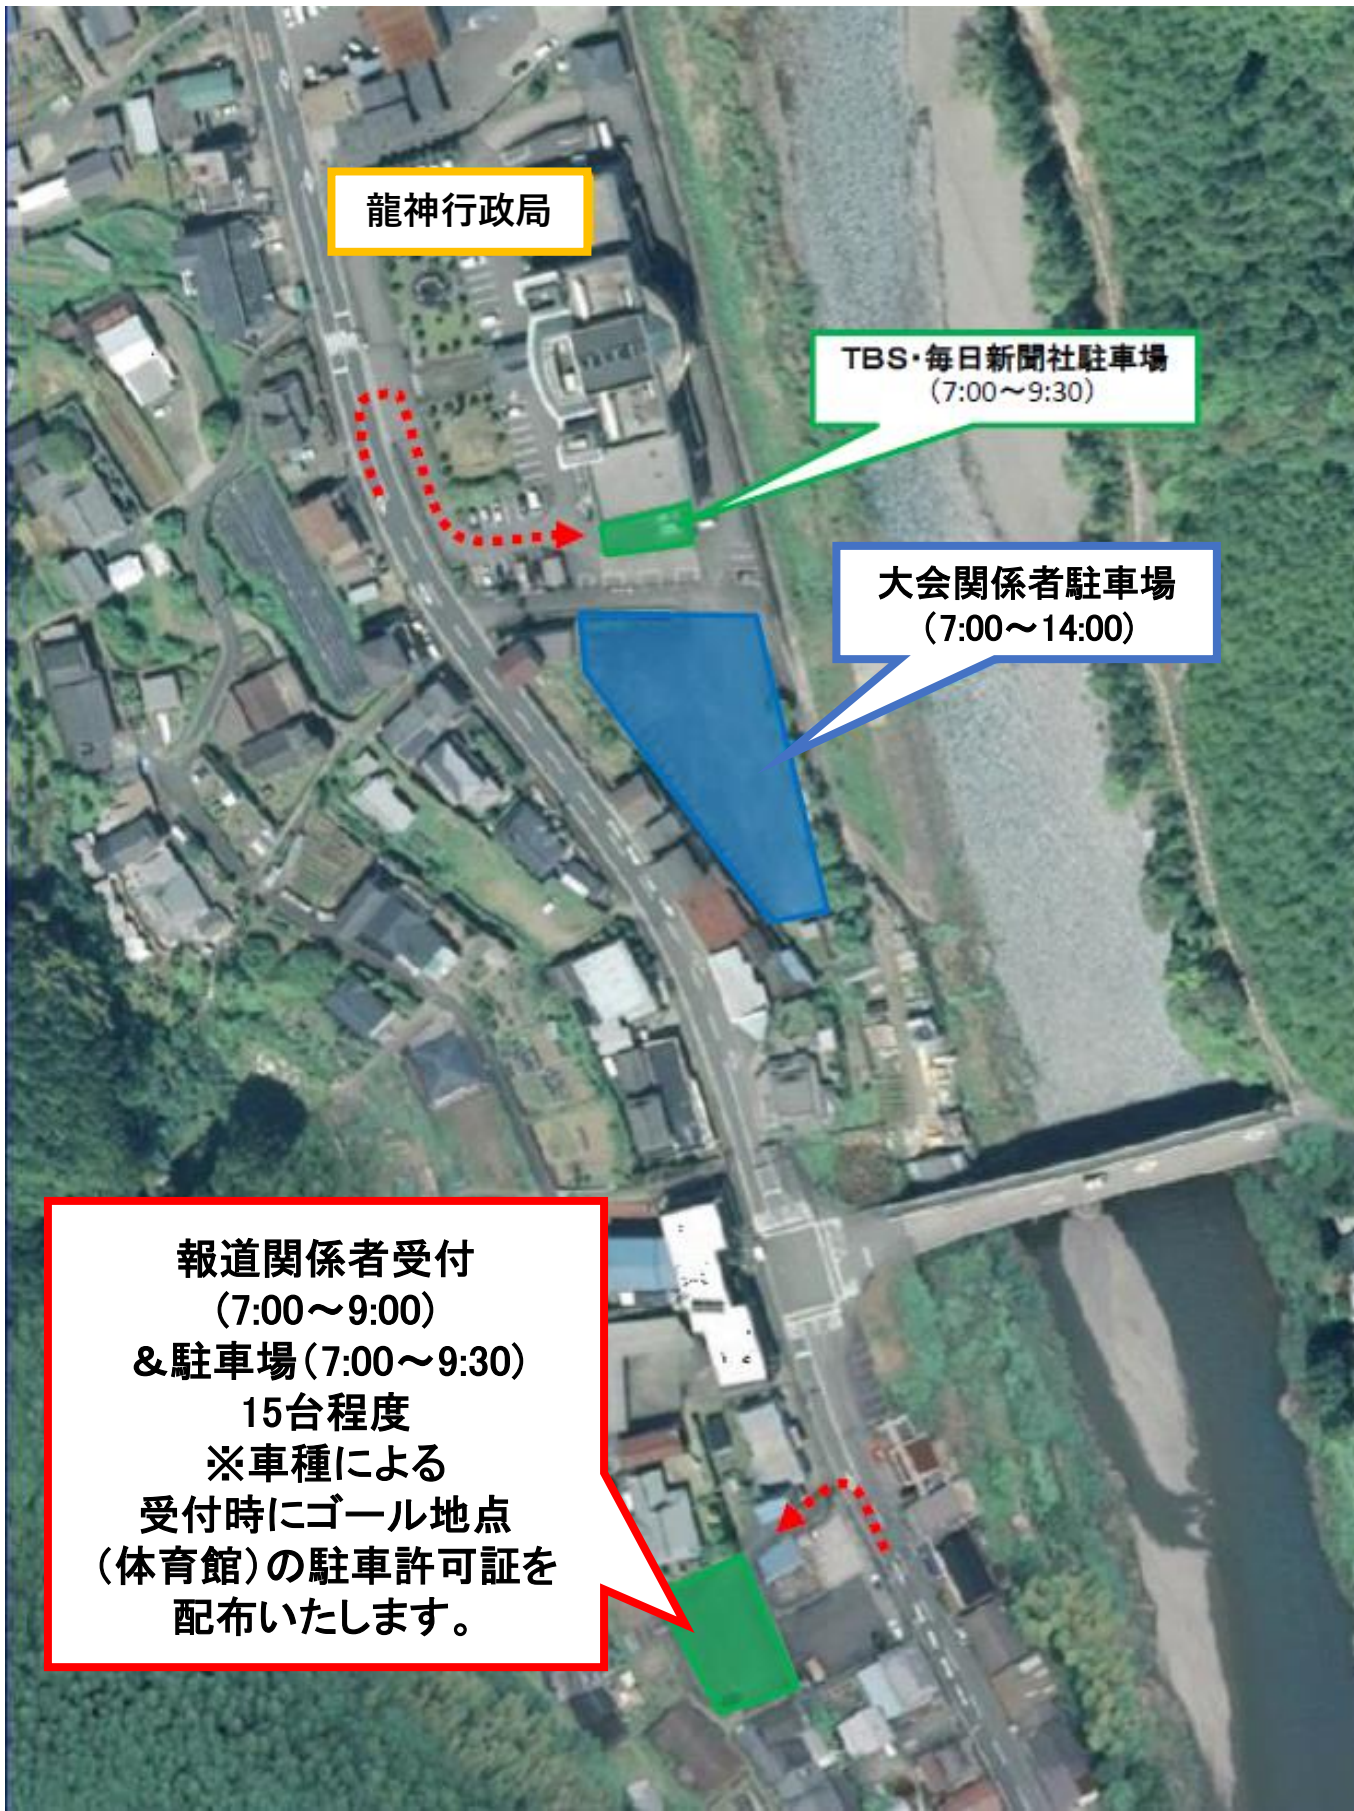

第62回関西実業団対抗駅伝 報道関係者駐車場

龍神行政局

TBS・毎日新聞社駐車場
(7:00~9:30)

大会関係者駐車場
(7:00~14:00)

報道関係者受付
(7:00~9:00)
& 駐車場(7:00~9:30)
15台程度
※車種による
受付時にゴール地点
(体育館)の駐車許可証を
配布いたします。