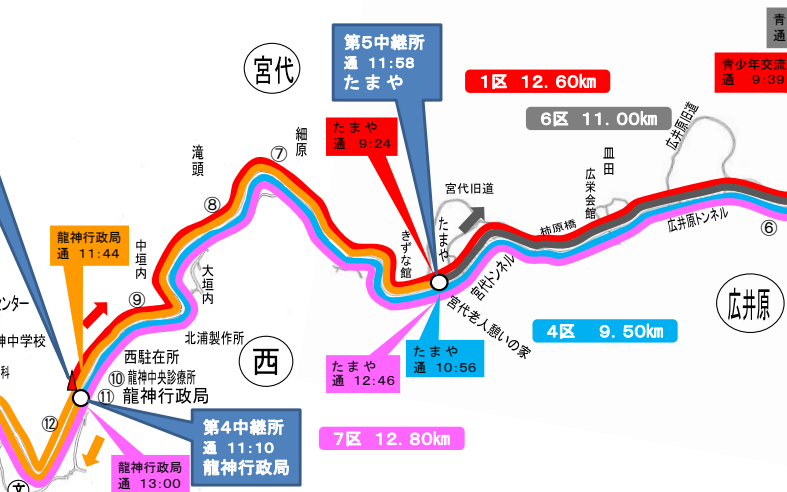

大会中の交通規制にご協力ください

- ※ 規制は9:00~13:30の間、先頭通過予想時刻のおおむね10分前から選手走行方向に対して行われます
- ※ 規制中は、選手走行方向への追い越しや選手間への進入はできません
- ※ ゴール付近(龍神体育館前)につきましては、13:00~13:30頃まで進入禁止となります

P 無料駐車場

- ①大型バス駐車場(龍神市民センター裏)
- ②一般第1駐車場(龍神市民センター裏グラウンド)
- ③一般第2駐車場(龍神中学校バス停前)

- 注1. 駐車場の利用時間は、①②は8:00~15:00、③は8:00~14:00ですのでご注意ください
- 注2. ゴール付近に一般駐車場はありませんので、ゴール付近で応援をされる方は、②③一般第1・第2駐車場をご利用ください
- 注3. 龍神市民センター裏駐車場からお帰りの際は、下流側道路は閉会式及び駐車場へ向かう歩行者で混雑しますので、上流側道路からお帰りください
- 注4. 駐車場内での事故・盗難・災害等には、一切の責任を負いません

★応援ポイント!!

- ①第3区折り返し点先
- ②京ノ又道路標識前
- ③第1中継所先
- ④湯ノ又龍橋前
- ⑤上廣井原集会所下流
- ⑥ドライブイン龍の里下流
- ⑦細原バス停前
- ⑧滝頭バス停下流
- ⑨中垣内バス停
- ⑩龍神中央診療所
- ⑪龍神行政局
- ⑫丸井旅館横(下流側)
- ⑬真砂歯科前
- ⑭龍神中学校バス停前
- ⑮ペンションとおせんぼ横(下流側)

- 注1. 各応援ポイントにも若干の駐車スペースがありますが、台数に限りがありますので、できるだけ乗り合わせてのご利用にご協力願います(無料駐車場に駐車して乗り合わせる等)
- 注2. ゴミは各自の責任により持ち帰るようお願いします
- 注3. 応援場所での火器類の使用につきましては禁止します
- 注4. 応援場所からの移動の際は、最終ランナー通過後の規制解除パトカーが通過するまでコースに入らないようお願いします