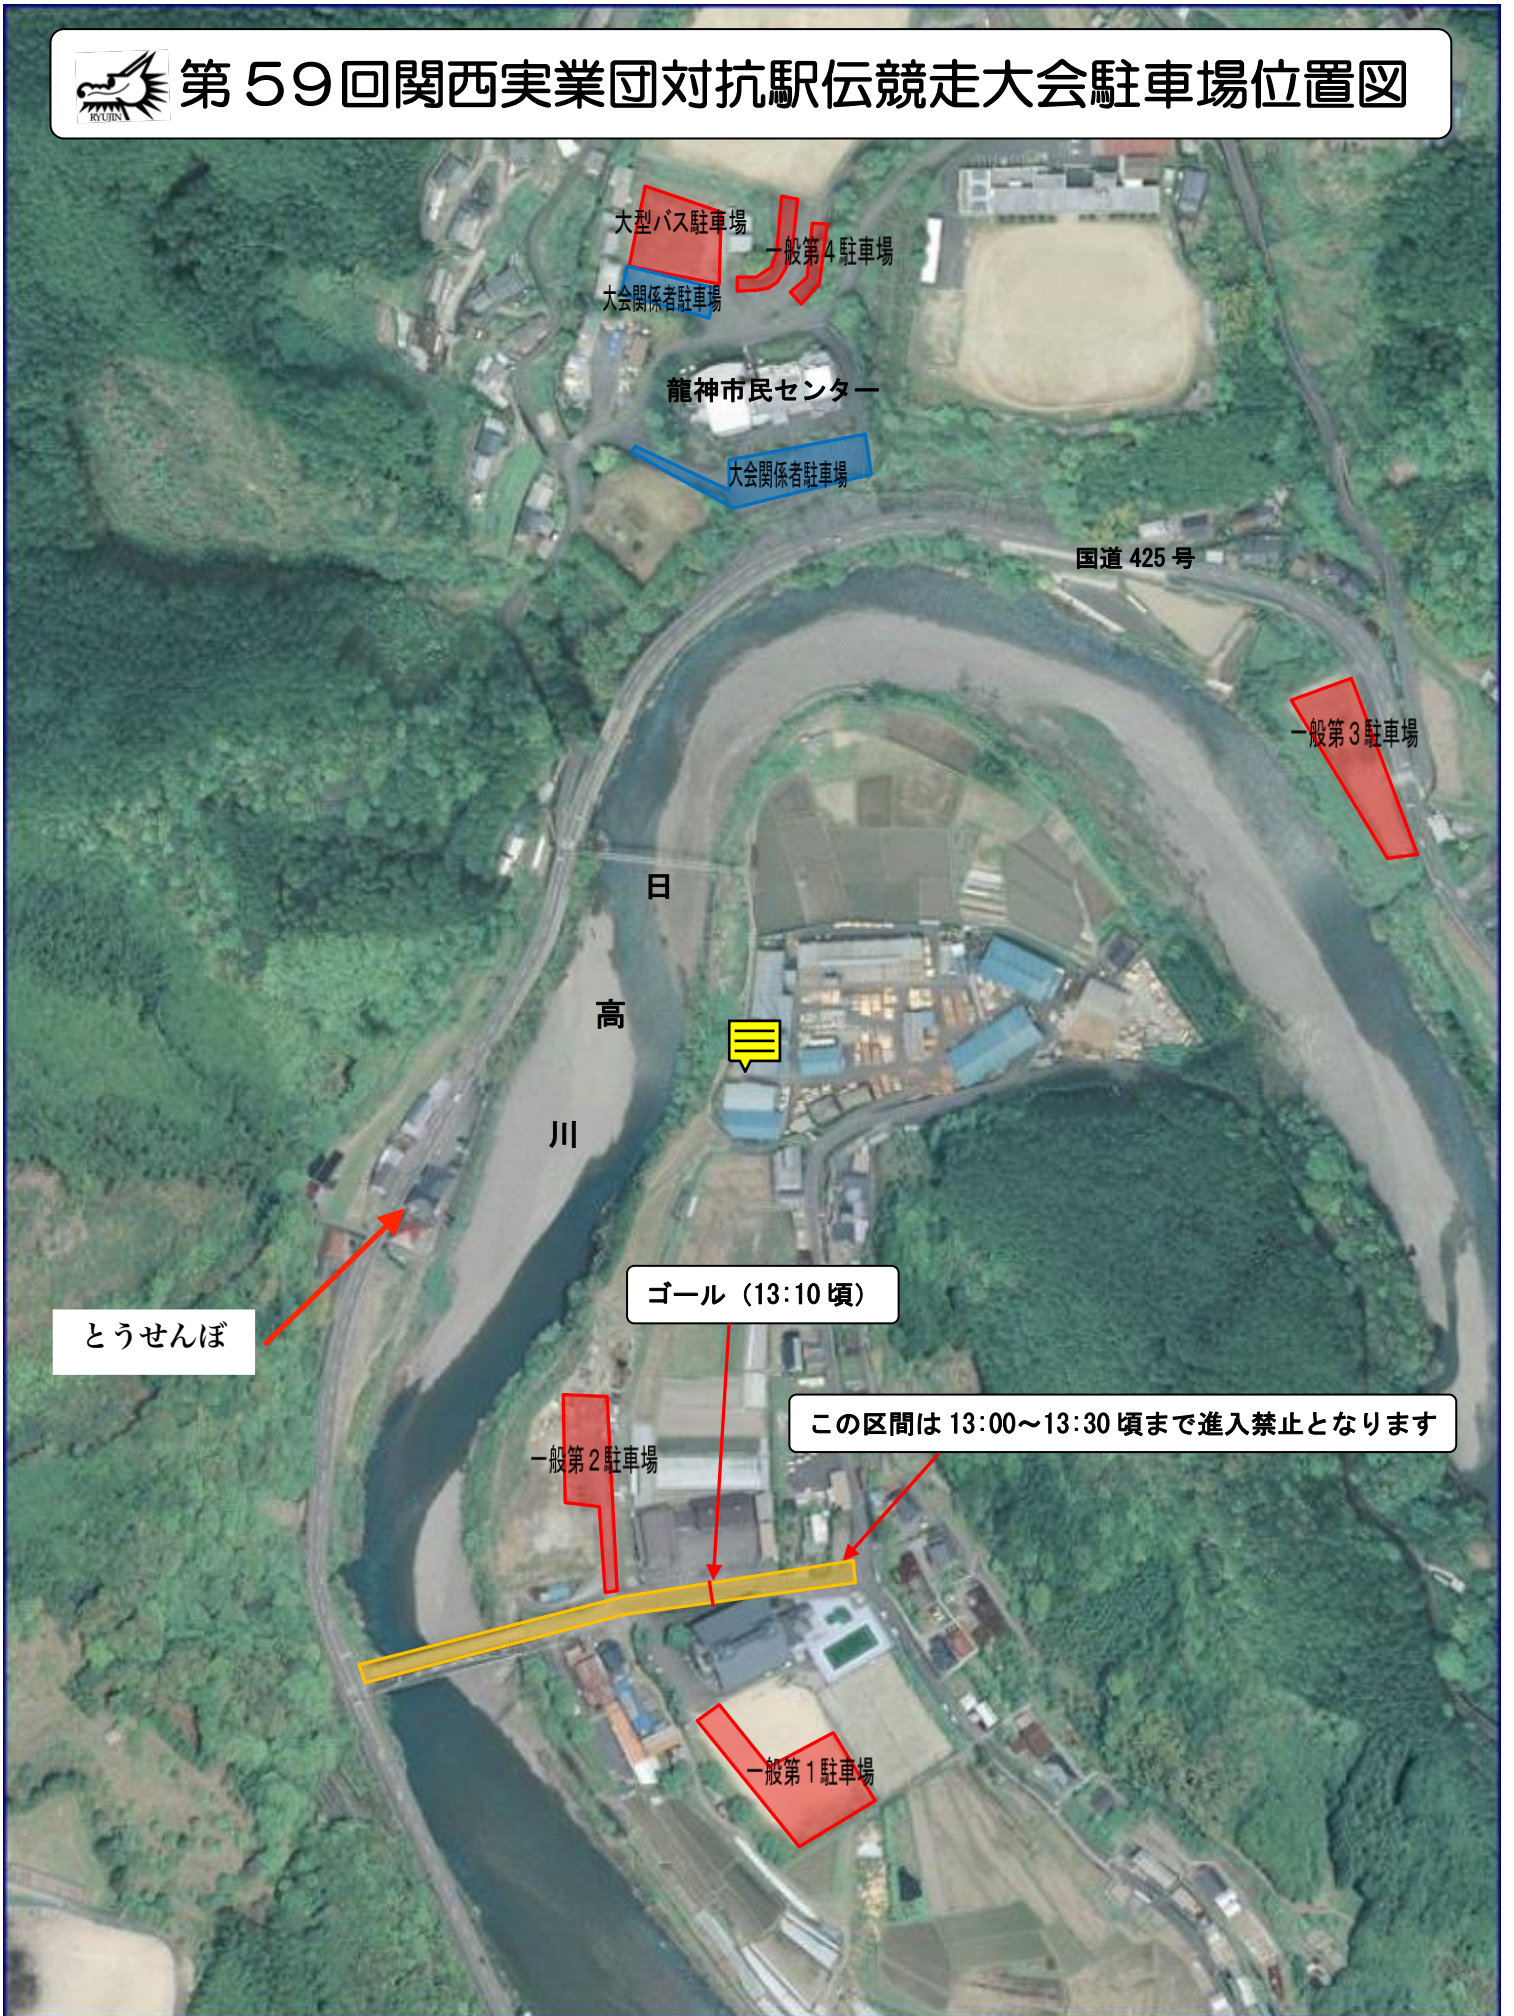

第59回関西実業団対抗駅伝競走大会駐車場位置図

大型バス駐車場

一般第4駐車場

大会関係者駐車場

龍神市民センター

大会関係者駐車場

国道 425 号

一般第3駐車場

日

高

川

ゴール (13:10 頃)

とうせんぼ

一般第2駐車場

この区間は 13:00~13:30 頃まで進入禁止となります

一般第1駐車場